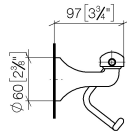

83 500 361

- Breite 145 mm
- Höhe 120 mm
- Ausladung 95 mm

	Chrom	83 500 361-00
	Platin gebürstet	83 500 361-06
	Platin	83 500 361-08
	Messing (23kt Gold)	83 500 361-09
	Messing gebürstet (23kt Gold)	83 500 361-28
	Dark Platinum gebürstet	83 500 361-99

83 500 361

mm [inches]

83 500 361

Ersatzteile für die
anderen
Oberflächenvarianten
finden Sie hier: Platin
gebürstet

Ersatzteilstückliste

Nr.	Artikelnummer	Benennung	Verbaumenge	Lieferzeit
1	08 18 70 501-00	Buegel	1	10
2	08 18 40 505 90	Huelse	2	2
3	04 31 11 140 00 90	Stift	2	2
4	05 17 97 507 00 90	Befestigungssatz	1	2