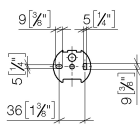

83 500 361

- Breite 145 mm
- Höhe 120 mm
- Ausladung 95 mm

	Chrom	83 500 361-00
	Platin gebürstet	83 500 361-06
	Platin	83 500 361-08
	Messing (23kt Gold)	83 500 361-09
	Messing gebürstet (23kt Gold)	83 500 361-28
	Dark Platinum gebürstet	83 500 361-99

83 500 361

mm [inches]

83 500 361

Ersatzteile für die
anderen
Oberflächenvarianten
finden Sie hier: Platin
gebürstet

Ersatzteilstückliste

Nr.	Artikelnummer	Benennung	Verbaumenge	Lieferzeit
1	08 18 70 501-00	Buegel	1	10
2	08 18 40 505 90	Huelse	2	2
3	04 31 11 140 00 90	Stift	2	2
4	05 17 97 507 00 90	Befestigungssatz	1	2