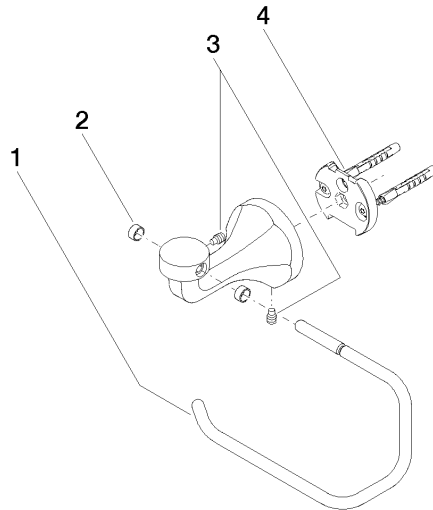

83 500 361

- Breite 145 mm
- Höhe 120 mm
- Ausladung 95 mm

	Chrom	83 500 361-00
	Platin gebürstet	83 500 361-06
	Platin	83 500 361-08
	Messing (23kt Gold)	83 500 361-09
	Messing gebürstet (23kt Gold)	83 500 361-28
	Dark Platinum gebürstet	83 500 361-99

83 500 361

mm [inches]

83 500 361

Ersatzteile für die
anderen
Oberflächenvarianten
finden Sie hier: Platin
gebürstet

Ersatzteilstückliste

Nr.	Artikelnummer	Benennung	Verbaumenge	Lieferzeit
1	08 18 70 501-00	Buegel	1	10
2	08 18 40 505 90	Huelse	2	2
3	04 31 11 140 00 90	Stift	2	2
4	05 17 97 507 00 90	Befestigungssatz	1	2