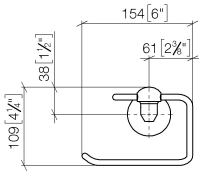

83 500 361

- Breite 145 mm
- Höhe 120 mm
- Ausladung 95 mm

	Chrom	83 500 361-00
	Platin gebürstet	83 500 361-06
	Platin	83 500 361-08
	Messing (23kt Gold)	83 500 361-09
	Messing gebürstet (23kt Gold)	83 500 361-28
	Dark Platinum gebürstet	83 500 361-99

83 500 361

mm [inches]

83 500 361

Ersatzteile für die
anderen
Oberflächenvarianten
finden Sie hier: Platin
gebürstet

Ersatzteilstückliste

Nr.	Artikelnummer	Benennung	Verbaumenge	Lieferzeit
1	08 18 70 501-00	Buegel	1	10
2	08 18 40 505 90	Huelse	2	2
3	04 31 11 140 00 90	Stift	2	2
4	05 17 97 507 00 90	Befestigungssatz	1	2